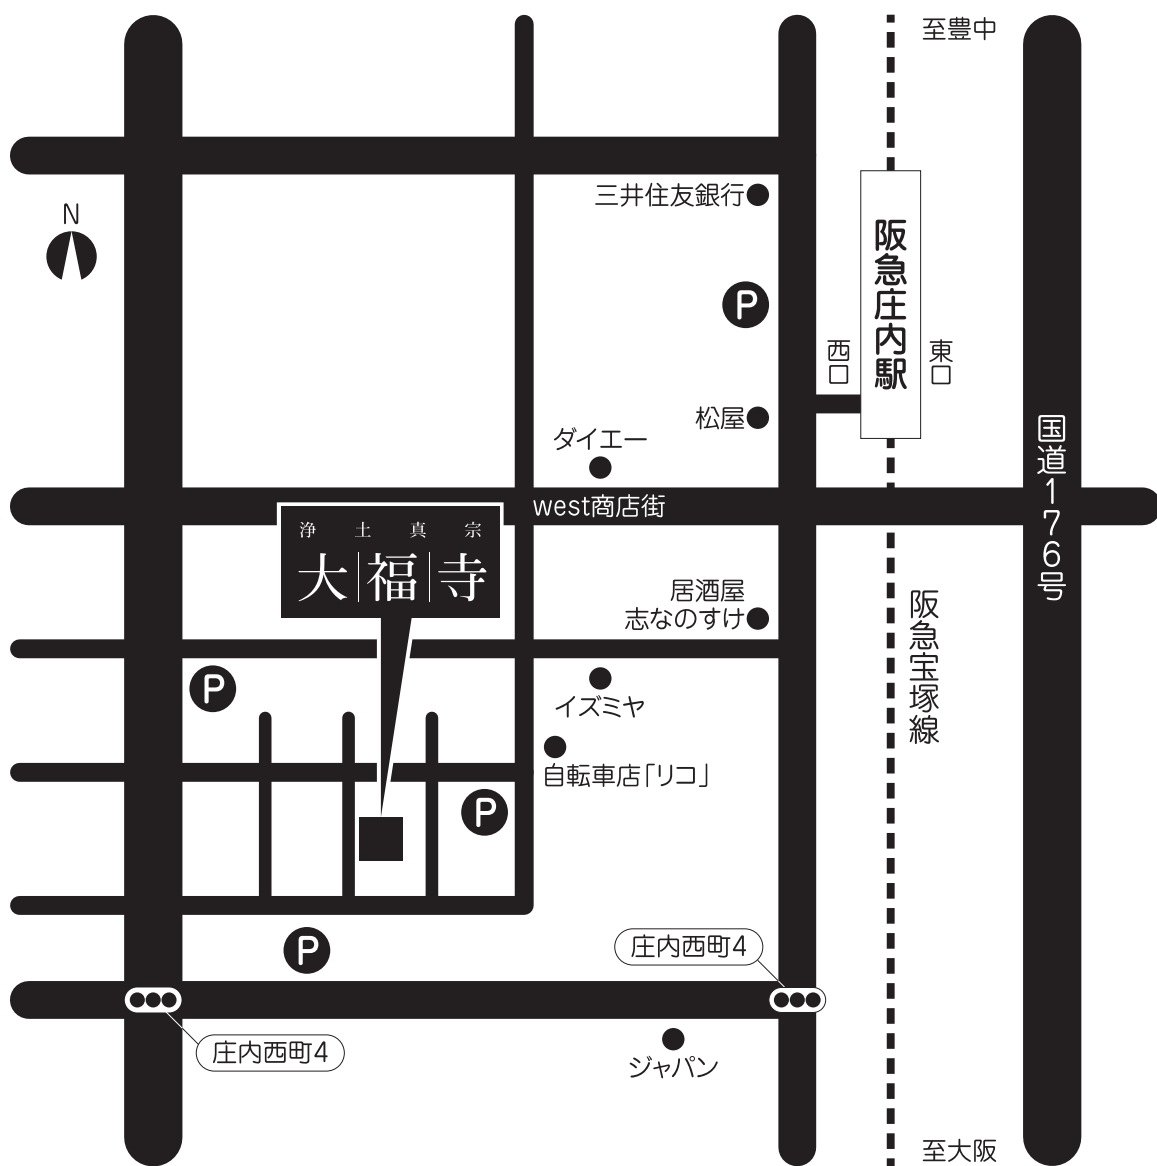

大福寺

近隣地図・コインパーキングのご案内

〒561-0832 豊中市庄内西町3丁目14-14 ☎06-6336-3939

大福寺には駐車場がございませんので公共交通機関をご利用ください。

●阪急宝塚線「庄内駅」西口より徒歩**5分**

●お車でお越しの場合はお近くの**コインパーキング**をご利用ください。